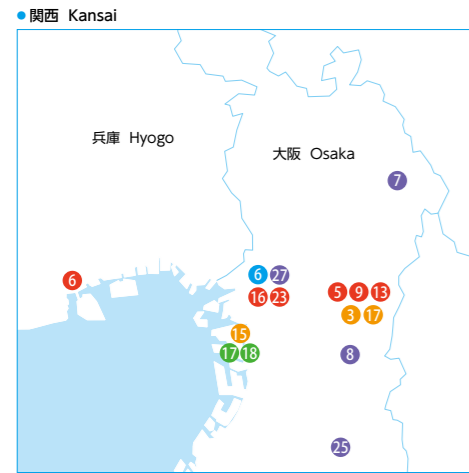

日本紙パルプ商事(株)
Japan Pulp and Paper Company Limited

拠点名	Operation site
1 本社	Head Office
2 北日本支社北海道営業部	Kitanihon Branch, Hokkaido Sales Dept.
3 北日本支社	Kitanihon Branch
4 中部支社	Chubu Branch
5 関西支社京都営業部	Kansai Branch, Kyoto Sales Dept.
6 関西支社	Kansai Branch
7 九州支社	Kyushu Branch